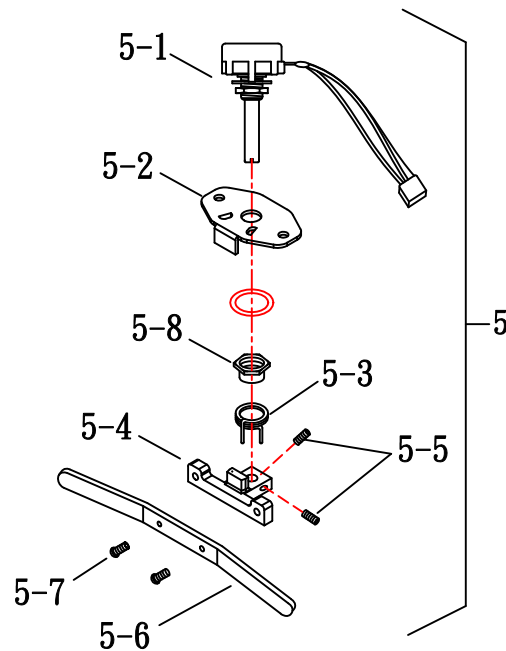

修改日期:2010. 03. 24

(FIG. 1-1) STEERING

HS-295E

修改日期:2010. 01. 09

(FIG. 2) FRONT FRAME

HS-295E

修改日期:2009.12.02

(FIG. 2-1) FRONT FRAME