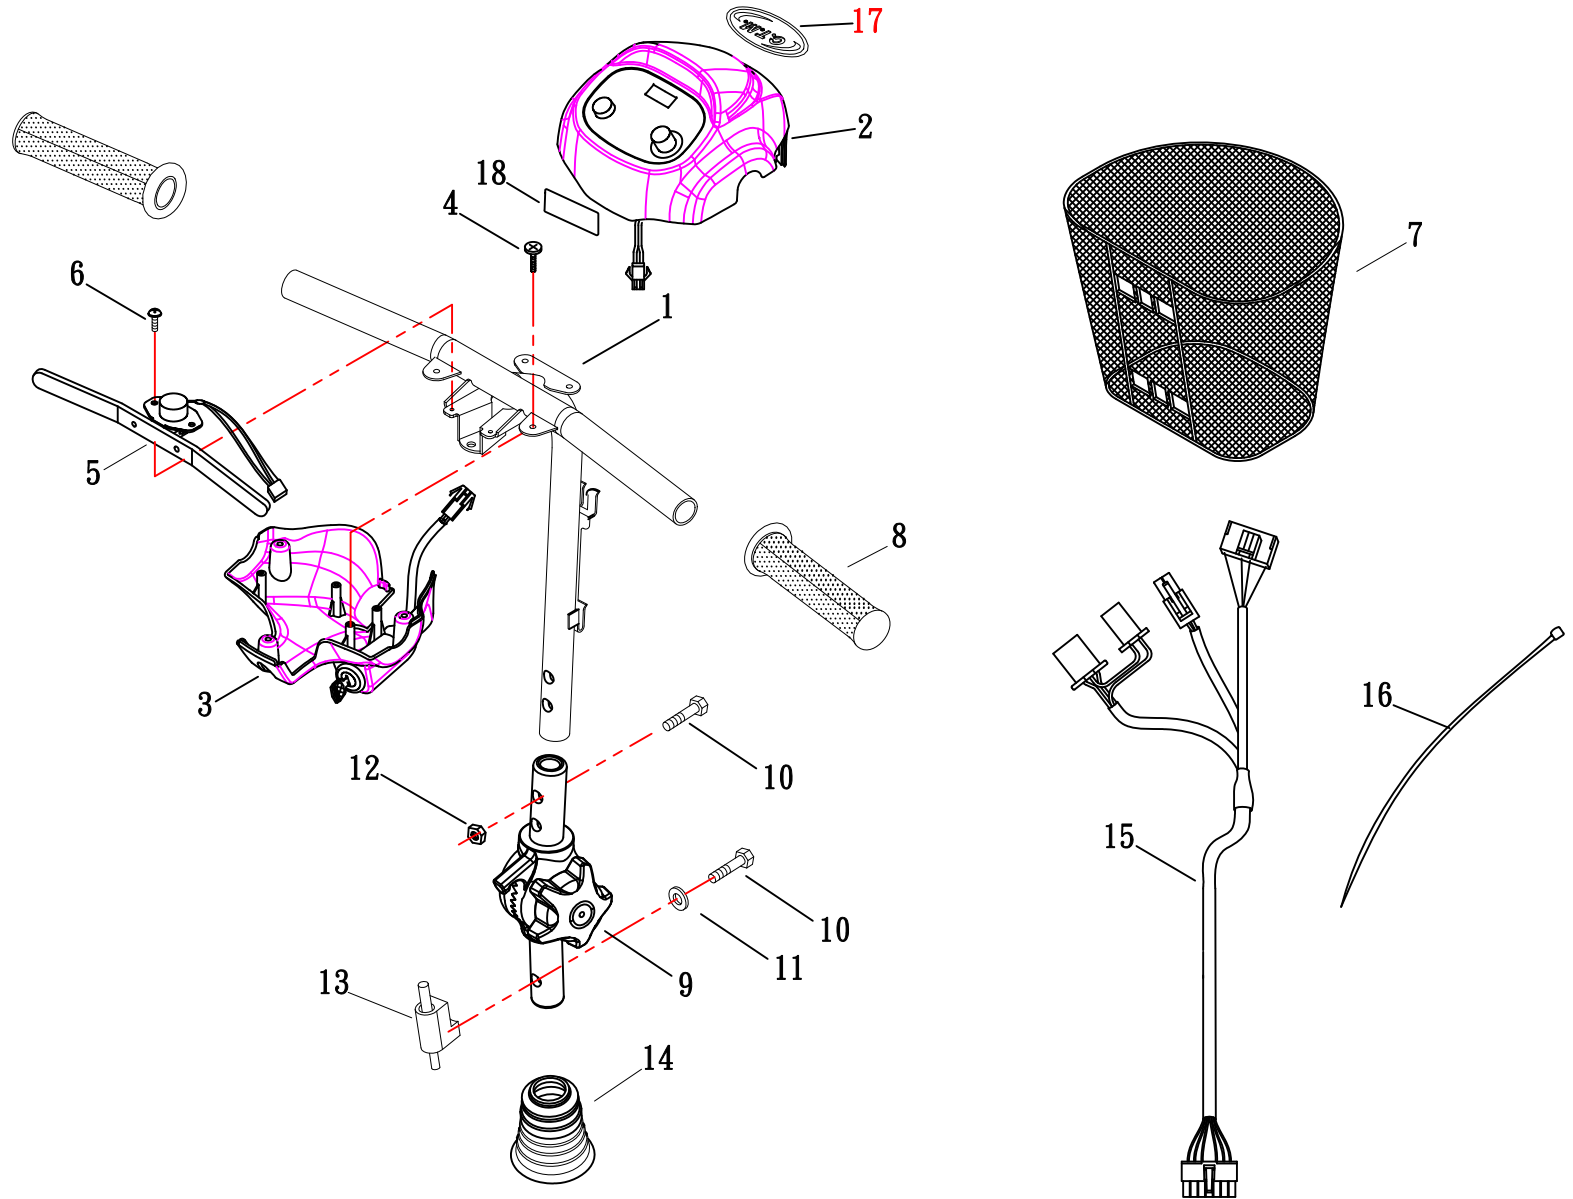

NEW PARTS LIST

顏色 \ 版次	1	2	3	4
RD(紅色)				
BU(藍色)				
SG(銀色)	✓			

Model NO.	HS-295E
-----------	---------

分發單位		
國外部		2
業務課		1
品保部		1
生管課		1
製造課		1
企劃		1
開發技術課		1
資訊		1
大陸上海廠		1
承認	審核	擔當

(FIG. 1) STEERING

HS-295E

修改日期:2010. 03. 24

(FIG. 1-1) STEERING

HS-295E

修改日期:2010. 01. 09

(FIG. 2) FRONT FRAME

HS-295E

修改日期:2009.12.02

(FIG. 2-1) FRONT FRAME