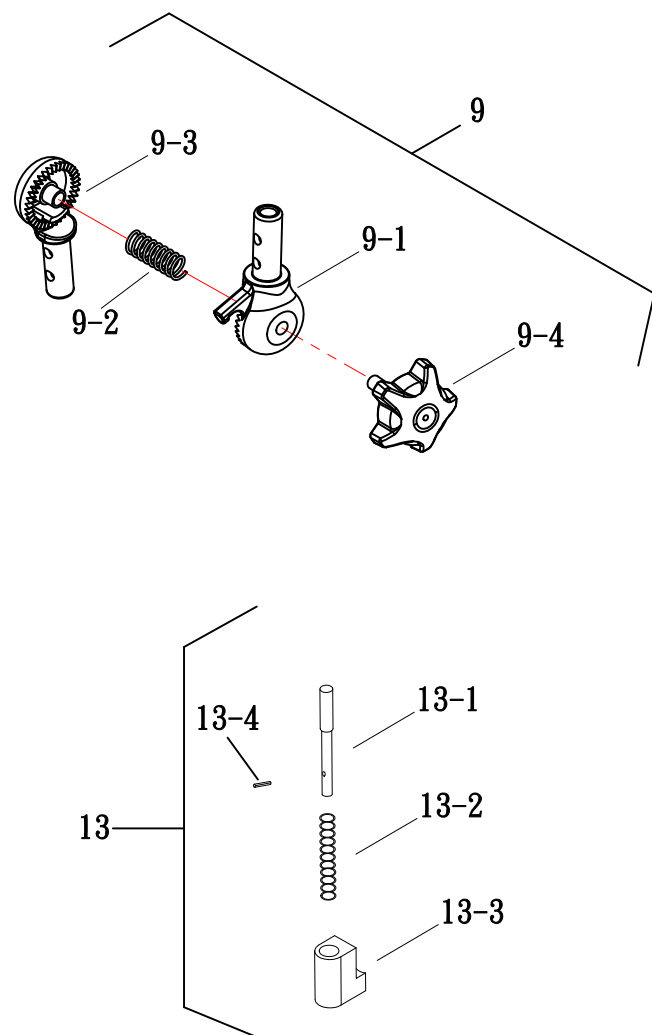

修改日期:2010. 03. 24

(FIG. 1-1) STEERING

HS-295E

修改日期:2010. 01. 09

(FIG. 2) FRONT FRAME

HS-295E

修改日期:2009.12.02

(FIG. 2-1) FRONT FRAME