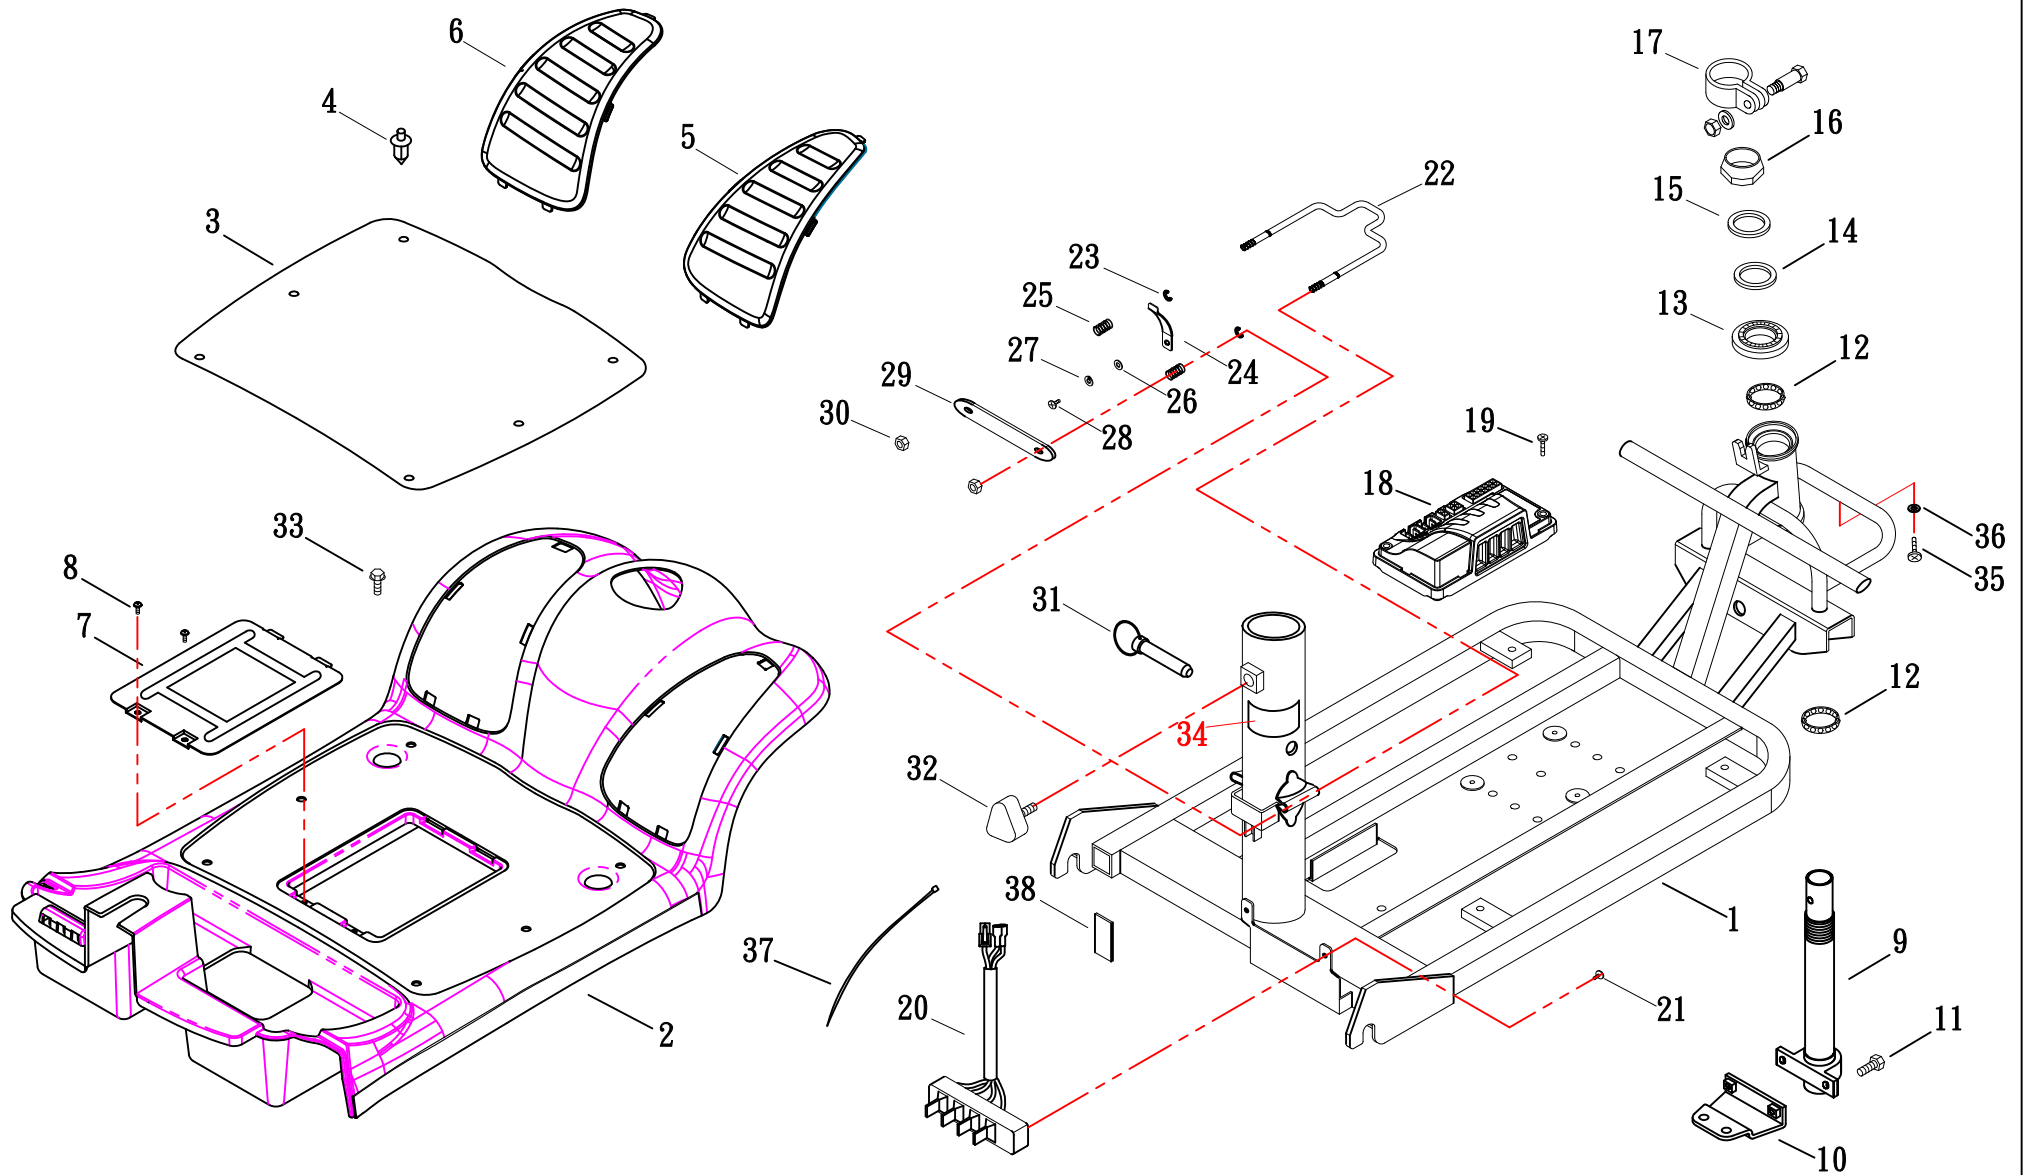

修改日期:2010. 03. 24

(FIG. 1-1) STEERING

HS-295E

修改日期:2010. 01. 09

(FIG. 2) FRONT FRAME

HS-295E

修改日期:2009.12.02

(FIG. 2-1) FRONT FRAME