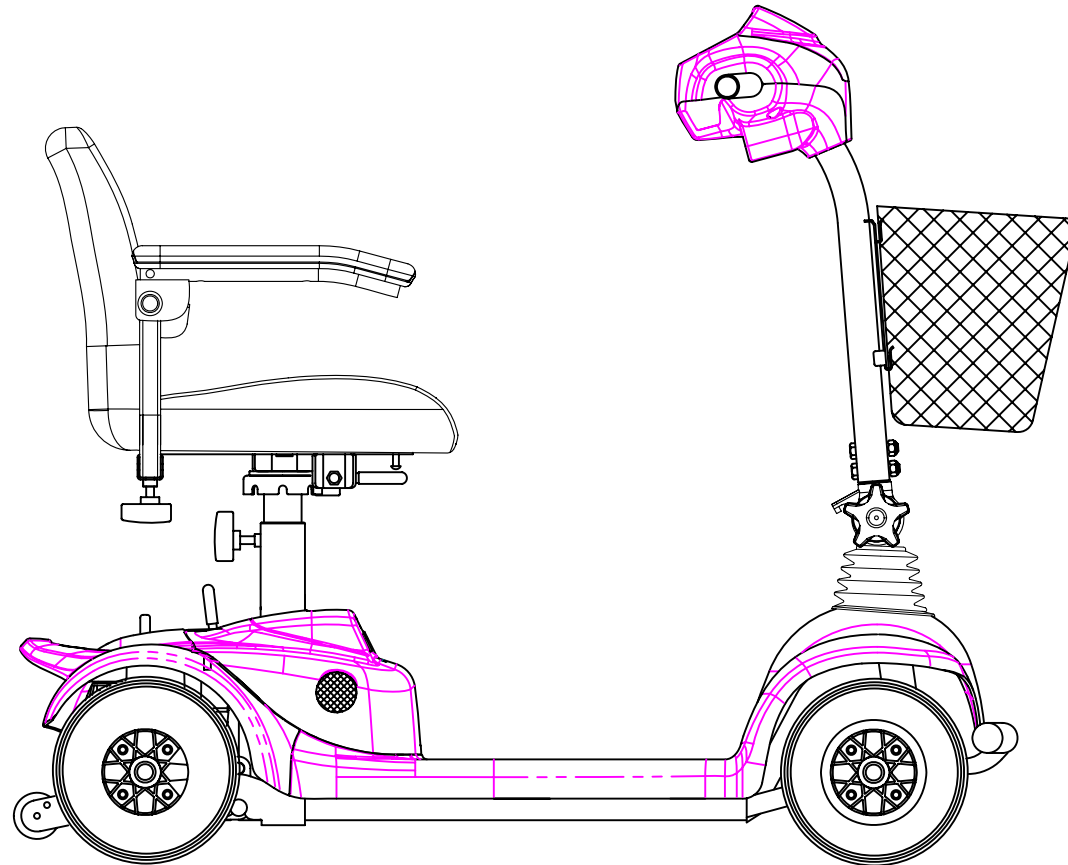

NEW PARTS LIST

顏色 \ 版次	1	2	3	4
RD(紅色)				
BU(藍色)				
SG(銀色)	✓			

Model NO.	HS-295E
-----------	---------

分發單位		
國外部		2
業務課		1
品保部		1
生管課		1
製造課		1
企劃		1
開發技術課		1
資訊		1
大陸上海廠		1
承認	審核	擔當

(FIG. 1) STEERING

HS-295E

修改日期:2010. 03. 24

(FIG. 1-1) STEERING

HS-295E

修改日期:2010. 01. 09

(FIG. 2) FRONT FRAME

HS-295E

修改日期:2009.12.02

(FIG. 2-1) FRONT FRAME