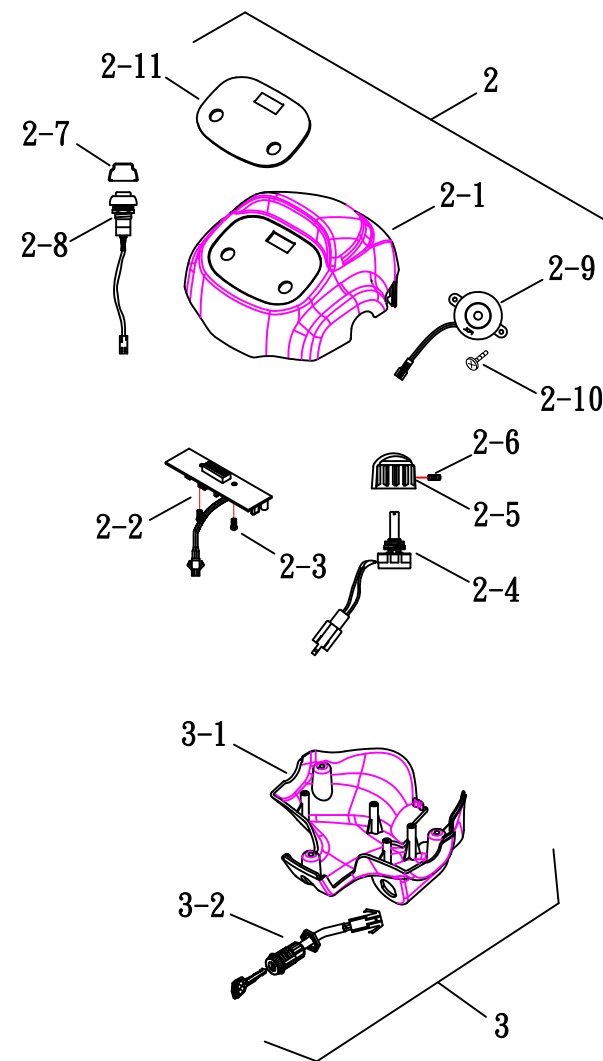

修改日期:2010. 03. 24

(FIG. 1-1) STEERING

HS-295E

修改日期:2010. 01. 09

(FIG. 2) FRONT FRAME

HS-295E

修改日期:2009.12.02

(FIG. 2-1) FRONT FRAME