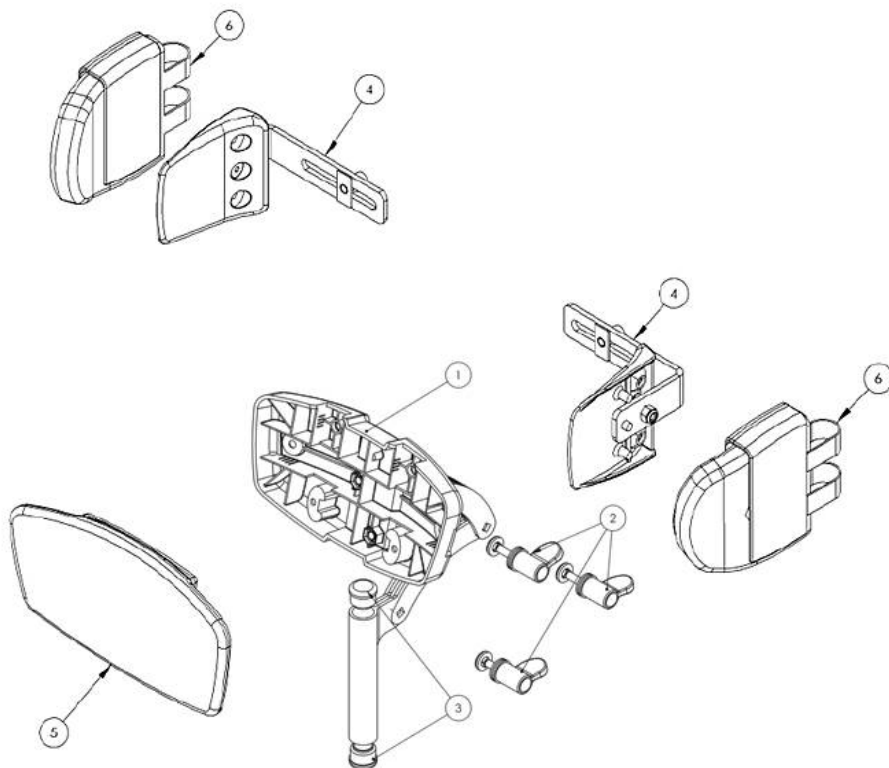

Squiggles+ Spare Parts - Headrest Support & Laterals

Pos.	Leckey Sales Code	Description	Min. Order Qty	Colour Options			
				Blue	Purple	Red	Red Vinyl
[Replace XX with colour]				Blue	Purple	Red	Red Vinyl
1	117-697	Headrest Support (Hardware Only)	1	-	-	-	-
2	137-9056	Wing Nut Assembly	1	-	-	-	-
3	SF53	Round Tube Insert (Ø22) [Single]	2	-	-	-	-
4	118-667	Headrest Lateral Brackets [Pair]	1	-	-	-	-
5	184-1812-XX	Headrest Cushion	1	-02	-04	-09	-09VIN
4, 5 & 6	184-1814-XX	Headrest Cushion and Laterals [Pair]	1	-02	-04	-09	-09VIN