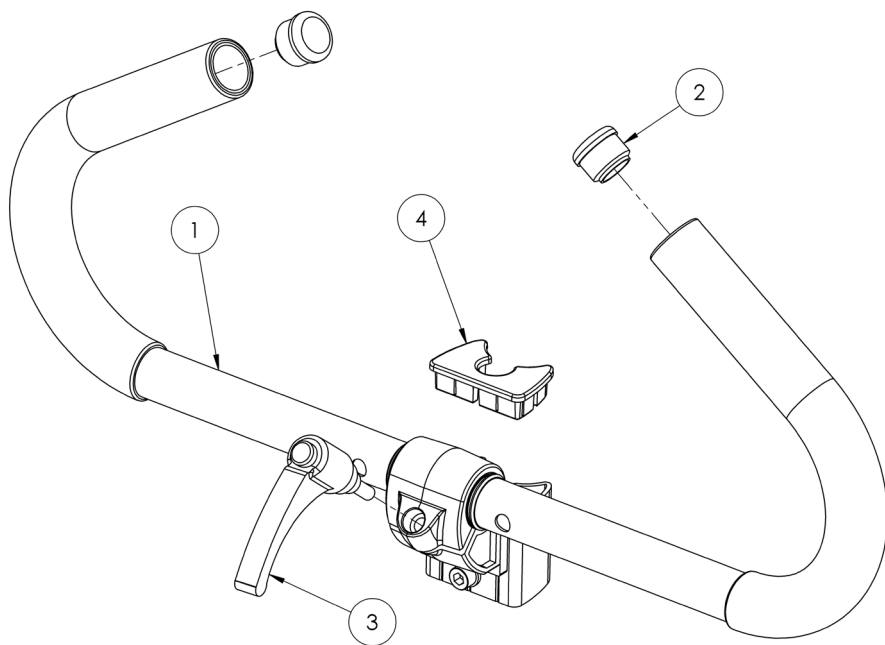

# Squiggles+ Spare Parts - Covers

Pos.	Leckey Sales Code	Description	Min. Order Qty	Colour Options			
				Blue	Purple	Red	Red Vinyl
		[Replace XX with colour]		Blue	Purple	Red	Red Vinyl
1	184-1800-XX	Full Cover Pack	1	-02	-04	-09	-09VIN
2	184-1812-XX	Headrest	1	-02	-04	-09	-09VIN
2	184-1814-XX	Headrest Cushion and Laterals [Pair]	1	-02	-04	-09	-09VIN
3	184-1820-XX	Knee Support [Pair]	1	-02	-04	-09	-09VIN
4	184-1822-XX	Support Harness	1	-02	-04	-09	-09VIN
5	184-1824-XX	Chest Cushion	1	-02	-04	-09	-09VIN
6	184-1826-XX	Hip Cushion	1	-02	-04	-09	-09VIN
7	184-1828-XX	Chest Lateral Covers	1	-02	-04	-09	-09VIN
8	184-1836-XX	Pelvic Support Harness	1	-02	-04	-09	-09VIN
9	184-1838-XX	Spine Cap Cover	1	-02	-04	-09	-09VIN

# Squiggles+ Spare Parts - Headrest Support & Laterals

Pos.	Leckey Sales Code	Description	Min. Order Qty	Colour Options			
				Blue	Purple	Red	Red Vinyl
[Replace XX with colour]				Blue	Purple	Red	Red Vinyl
1	117-697	Headrest Support (Hardware Only)	1	-	-	-	-
2	137-9056	Wing Nut Assembly	1	-	-	-	-
3	SF53	Round Tube Insert (Ø22) [Single]	2	-	-	-	-
4	118-667	Headrest Lateral Brackets [Pair]	1	-	-	-	-
5	184-1812-XX	Headrest Cushion	1	-02	-04	-09	-09VIN
4, 5 & 6	184-1814-XX	Headrest Cushion and Laterals [Pair]	1	-02	-04	-09	-09VIN

# Squiggles+ Spare Parts - Handlebar

---

Pos.	Leckey Sales Code	Description	Min. Order Qty
1	184-621	Push Handle Assembly	1
2	SF53	Round Tube Insert [Single]	2
3	SF95	Adjustable Handle	1
4	118-154	Extrusion Outer Cap	1