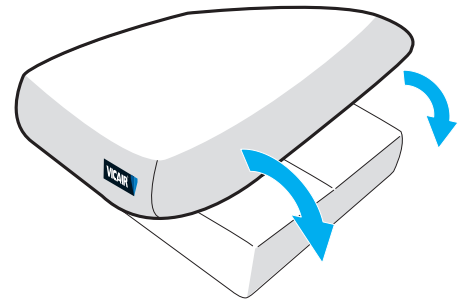

Min. 15 kg
Max. 250 kg

Min. -20°C
Max. 55°C

+ 2.400 m
- 50 m

Min. 0%
Max. 100%

<https://www.vicair.com/4-mnl>

1

Y=Y ✓
X=X ✓

2

3

4

5

6

5 min.

Min. 2,5 cm

7

15 min.