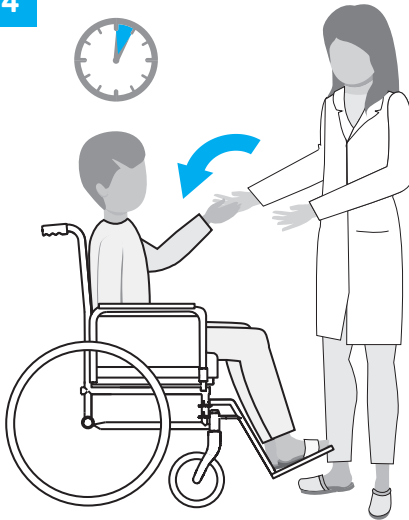

Min. 15 kg
Max. 250 kg

Min. -20°C
Max. 55°C

+ 2.400 m
- 50 m

Min. 0%
Max. 100%

<https://www.vicair.com/4-mnl>

1

Y=Y ✓
X=X ✓

2

3

4

5

6

5 min.

Min. 2,5 cm

7

15 min.

Bruynvisweg 5 1531 AX Wormer The Netherlands
info@vicair.com ▲ vicair.com

070136-REV03/2021