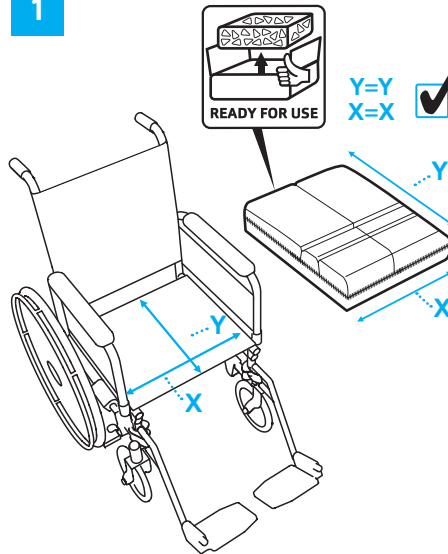

Min. 100 kg
Max. 500 kg

Min. -20°C
Max. 55°C

+ 2.400 m
- 50 m

Min. 0%
Max. 100%

www.vicair.com/OBA-mnl/

1

2

3