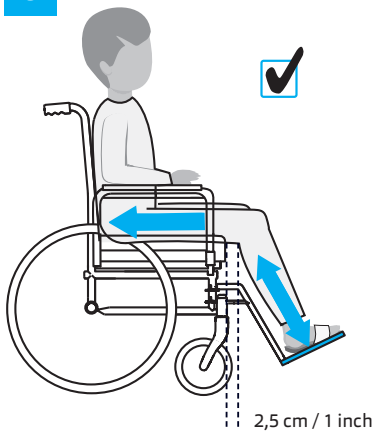

Min. 100 kg
Max. 500 kg

Min. -20°C
Max. 55°C

+ 2.400 m
- 50 m

Min. 0%
Max. 100%

www.vicair.com/OBA-mnl/

1

2

3

4

5

6

7

8