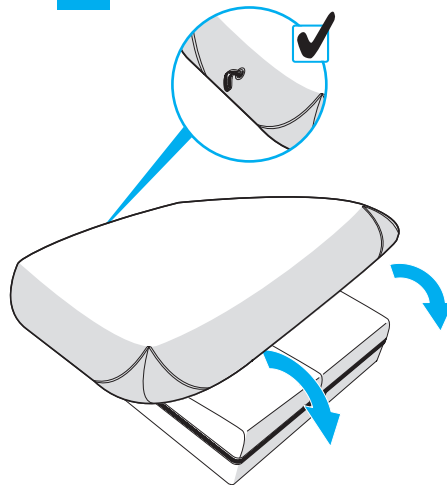

Min. 100 kg
Max. 500 kg

Min. -20°C
Max. 55°C

+ 2.400 m
- 50 m

Min. 0%
Max. 100%

www.vicair.com/OBA-mnl/

1

2

3

4

5

6

7

8