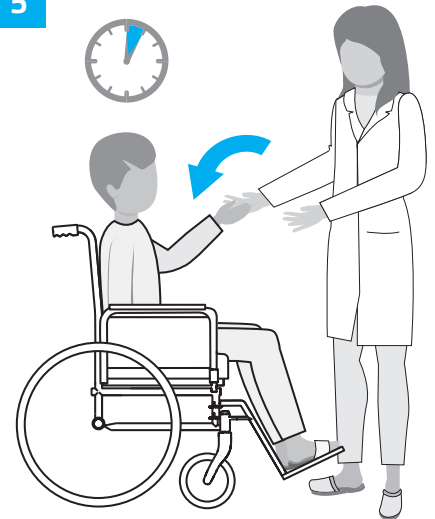

Min. 100 kg
Max. 500 kg

Min. -20°C
Max. 55°C

+ 2.400 m
- 50 m

Min. 0%
Max. 100%

www.vicair.com/OBA-mnl/

1

2

3

4

5

6

7

8