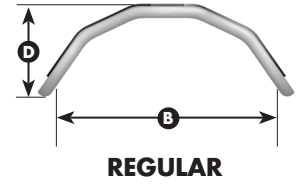

Item	Measurement Type
A	Overall Back Width
B	Width Inside Foam
C	Back Height
D	Back Depth

TALL		A	B	C	D		
Back Width	Fits Wheelchair Widths	Overall Back Width	Width (Inside Foam)	Back Height	Back Depth	Carrying Weight*	On-Chair Weight**
14" Tall	13-16" / 33-41cm	14" / 36cm	13" / 33cm	18" / 46cm	3" / 8cm	2.7 lb / 1.2kg	4.5 lb / 2.1kg
15" Tall	14-17" / 36-43cm	15" / 38cm	13.5" / 34cm	18" / 46cm	3" / 8cm	2.9 lb / 1.3kg	4.7 lb / 2.2kg
16" Tall	15-18" / 38-46cm	16" / 41cm	14.5" / 37cm	18" / 46cm	3" / 8cm	3.2 lb / 1.5kg	5.0 lb / 2.3kg
17" Tall	16-19" / 41-48cm	17" / 43cm	15.5" / 39cm	18" / 46cm	3" / 8cm	3.4 lb / 1.6kg	5.2 lb / 2.4kg
18" Tall	17-20" / 43-51cm	18" / 46cm	16.5" / 42cm	18" / 46cm	3" / 8cm	3.6 lb / 1.7kg	5.4 lb / 2.5kg
19" Tall	18-21" / 46-53cm	19" / 48cm	17.5" / 44cm	18" / 46cm	3" / 8cm	3.8 lb / 1.7kg	5.6 lb / 2.6kg
20" Tall	19-22" / 48-56cm	20" / 51cm	18.5" / 47cm	18" / 46cm	3" / 8cm	4.0 lb / 1.8kg	5.8 lb / 2.7kg

TALL DEEP		A	B	C	D		
Back Width	Fits Wheelchair Widths	Overall Back Width	Width (Inside Foam)	Back Height	Back Depth	Carrying Weight*	On-Chair Weight**
14" Tall	13-16" / 33-41cm	14" / 36cm	13" / 33cm	18" / 46cm	6" / 15cm	3.3 lb / 1.5kg	5.1 lb / 2.3kg
15" Tall	14-17" / 36-43cm	15" / 38cm	13.5" / 34cm	18" / 46cm	6" / 15cm	3.3 lb / 1.5kg	5.1 lb / 2.3kg
16" Tall	15-18" / 38-46cm	16" / 41cm	14.5" / 37cm	18" / 46cm	6" / 15cm	3.6 lb / 1.7kg	5.4 lb / 2.5kg
17" Tall	16-19" / 41-48cm	17" / 43cm	15.5" / 39cm	18" / 46cm	6" / 15cm	3.8 lb / 1.7kg	5.6 lb / 2.6kg
18" Tall	17-20" / 43-51cm	18" / 46cm	16.5" / 42cm	18" / 46cm	6" / 15cm	4.0 lb / 1.8kg	5.8 lb / 2.7kg
19" Tall	18-21" / 46-53cm	19" / 48cm	17.5" / 44cm	18" / 46cm	6" / 15cm	4.2 lb / 2.0kg	6.0 lb / 2.7kg
20" Tall	19-22" / 48-56cm	20" / 51cm	18.5" / 47cm	18" / 46cm	6" / 15cm	4.4 lb / 2.0kg	6.2 lb / 2.8kg

Specifications are subject to change. * Java Back, less mounting hardware, ** Java Back, complete with hardware.©