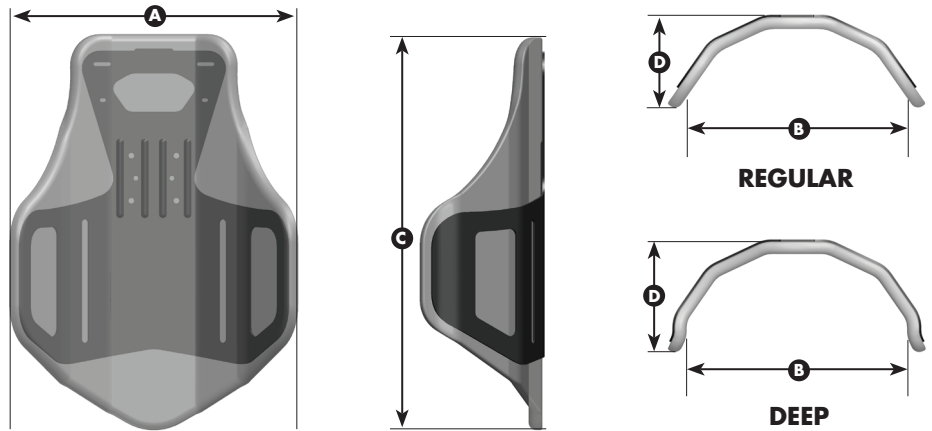

Ride® Java® Back Grande Size Matrix

Item	Measurement Type
A	Overall Back Width
B	Width Inside Foam
C	Back Height
D	Back Depth

GRANDE REGULAR		A	B	C	D	Carrying Weight*	On-Chair Weight**
Back Width	Fits Wheelchair Widths	Overall Back Width	Width (Inside Foam)	Back Height	Back Depth		
14" Grande	13-16" / 33-41cm	14" / 36cm	13" / 33cm	22" / 56cm	3" / 8cm	3.0 lb / 1.4kg	4.8 lb / 2.2kg
15" Grande	14-17" / 36-43cm	15" / 38cm	13.5" / 34cm	22" / 56cm	3" / 8cm	4.0 lb / 1.8kg	5.8 lb / 2.7kg
16" Grande	15-18" / 38-46cm	16" / 41cm	14.5" / 37cm	22" / 56cm	3" / 8cm	4.4 lb / 2.0kg	6.2 lb / 2.8kg
17" Grande	16-19" / 41-48cm	17" / 43cm	15.5" / 39cm	22" / 56cm	3" / 8cm	4.6 lb / 2.1kg	6.4 lb / 2.9kg
18" Grande	17-20" / 43-51cm	18" / 46cm	16.5" / 42cm	22" / 56cm	3" / 8cm	4.8 lb / 2.2kg	6.6 lb / 3.0kg
19" Grande	18-21" / 46-53cm	19" / 48cm	17.5" / 44cm	22" / 56cm	3" / 8cm	5.0 lb / 2.3kg	6.8 lb / 3.1kg
20" Grande	19-22" / 48-56cm	20" / 51cm	18.5" / 47cm	22" / 56cm	3" / 8cm	5.2 lb / 2.4kg	7.0 lb / 3.2kg

GRANDE DEEP		A	B	C	D	Carrying Weight*	On-Chair Weight**
Back Width	Fits Wheelchair Widths	Overall Back Width	Width (Inside Foam)	Back Height	Back Depth		
14" Grande	13-16" / 33-41cm	14" / 36cm	13" / 33cm	22" / 56cm	6" / 15cm	3.3 lb / 1.5kg	5.1 lb / 2.3kg
15" Grande	14-17" / 36-43cm	15" / 38cm	13.5" / 34cm	22" / 56cm	6" / 15cm	4.4 lb / 2.0kg	5.2 lb / 2.4kg
16" Grande	15-18" / 38-46cm	16" / 41cm	14.5" / 37cm	22" / 56cm	6" / 15cm	4.8 lb / 2.2kg	6.6 lb / 3.0kg
17" Grande	16-19" / 41-48cm	17" / 43cm	15.5" / 39cm	22" / 56cm	6" / 15cm	5.0 lb / 2.3kg	6.8 lb / 3.1kg
18" Grande	17-20" / 43-51cm	18" / 46cm	16.5" / 42cm	22" / 56cm	6" / 15cm	5.2 lb / 2.4kg	7.0 lb / 3.2kg
19" Grande	18-21" / 46-53cm	19" / 48cm	17.5" / 44cm	22" / 56cm	6" / 15cm	5.4 lb / 2.5kg	7.2 lb / 3.3kg
20" Grande	19-22" / 48-56cm	20" / 51cm	18.5" / 47cm	22" / 56cm	6" / 15cm	5.6 lb / 2.6kg	7.4 lb / 3.4kg

Specifications are subject to change. * Java Back, less mounting hardware, ** Java Back, complete with hardware.