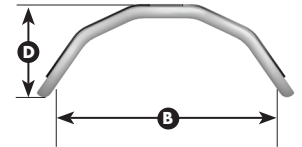

# Ride® Java® Back Regular Size Matrix

**REGULAR**

**DEEP**

Item	Measurement Type
<b>A</b>	Overall Back Width
<b>B</b>	Width Inside Foam
<b>C</b>	Back Height
<b>D</b>	Back Depth

<b>REGULAR</b>		<b>A</b>	<b>B</b>	<b>C</b>	<b>D</b>		
Back Width	Fits Wheelchair Widths	Overall Back Width	Width (Inside Foam)	Back Height	Back Depth	Carrying Weight*	On-Chair Weight**
14" Regular	13-16" / 33-41cm	14" / 36cm	13" / 33cm	14" / 36cm	3" / 8cm	2.0 lb / 1.0kg	3.8 lb / 1.7kg
15" Regular	14-17" / 36-43cm	15" / 38cm	13.5" / 34cm	14" / 36cm	3" / 8cm	2.4 lb / 1.1kg	4.2 lb / 1.9kg
16" Regular	15-18" / 38-46cm	16" / 41cm	14.5" / 37cm	14" / 36cm	3" / 8cm	2.7 lb / 1.2kg	4.5 lb / 2.0kg
17" Regular	16-19" / 41-48cm	17" / 43cm	15.5" / 39cm	14" / 36cm	3" / 8cm	2.9 lb / 1.3kg	4.7 lb / 2.1kg
18" Regular	17-20" / 43-51cm	18" / 46cm	16.5" / 42cm	14" / 36cm	3" / 8cm	3.1 lb / 1.4kg	4.9 lb / 2.2kg
19" Regular	18-21" / 46-53cm	19" / 48cm	17.5" / 44cm	14" / 36cm	3" / 8cm	3.3 lb / 1.5kg	5.1 lb / 2.3kg
20" Regular	19-22" / 48-56cm	20" / 51cm	18.5" / 47cm	14" / 36cm	3" / 8cm	3.5 lb / 1.6kg	5.3 lb / 2.4kg

<b>REGULAR DEEP</b>		<b>A</b>	<b>B</b>	<b>C</b>	<b>D</b>		
Back Width	Fits Wheelchair Widths	Overall Back Width	Width (Inside Foam)	Back Height	Back Depth	Carrying Weight*	On-Chair Weight**
14" Regular	13-16" / 33-41cm	14" / 36cm	13" / 33cm	14" / 36cm	6" / 15cm	2.4 lb / 1.1kg	4.2 lb / 1.9kg
15" Regular	14-17" / 36-43cm	15" / 38cm	13.5" / 34cm	14" / 36cm	6" / 15cm	2.7 lb / 1.2kg	4.5 lb / 2.0kg
16" Regular	15-18" / 38-46cm	16" / 41cm	14.5" / 37cm	14" / 36cm	6" / 15cm	3.0 lb / 1.3kg	4.8 lb / 2.2kg
17" Regular	16-19" / 41-48cm	17" / 43cm	15.5" / 39cm	14" / 36cm	6" / 15cm	3.2 lb / 1.4kg	5.0 lb / 2.2kg
18" Regular	17-20" / 43-51cm	18" / 46cm	16.5" / 42cm	14" / 36cm	6" / 15cm	3.4 lb / 1.5kg	5.2 lb / 2.3kg
19" Regular	18-21" / 46-53cm	19" / 48cm	17.5" / 44cm	14" / 36cm	6" / 15cm	3.6 lb / 1.6kg	5.4 lb / 2.4kg
20" Regular	19-22" / 48-56cm	20" / 51cm	18.5" / 47cm	14" / 36cm	6" / 15cm	3.8 lb / 1.7kg	5.6 lb / 2.5kg