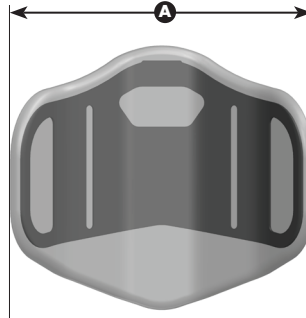

# Ride® Java® Back Regular Size Matrix

**REGULAR**

**DEEP**

Item	Measurement Type
<b>A</b>	Overall Back Width
<b>B</b>	Width Inside Foam
<b>C</b>	Back Height
<b>D</b>	Back Depth

<b>REGULAR</b>		<b>A</b>	<b>B</b>	<b>C</b>	<b>D</b>		
Back Width	Fits Wheelchair Widths	Overall Back Width	Width (Inside Foam)	Back Height	Back Depth	Carrying Weight*	On-Chair Weight**
14" Regular	13-16" / 33-41cm	14" / 36cm	13" / 33cm	14" / 36cm	3" / 8cm	2.0 lb / 1.0kg	3.8 lb / 1.7kg
15" Regular	14-17" / 36-43cm	15" / 38cm	13.5" / 34cm	14" / 36cm	3" / 8cm	2.4 lb / 1.1kg	4.2 lb / 1.9kg
16" Regular	15-18" / 38-46cm	16" / 41cm	14.5" / 37cm	14" / 36cm	3" / 8cm	2.7 lb / 1.2kg	4.5 lb / 2.0kg
17" Regular	16-19" / 41-48cm	17" / 43cm	15.5" / 39cm	14" / 36cm	3" / 8cm	2.9 lb / 1.3kg	4.7 lb / 2.1kg
18" Regular	17-20" / 43-51cm	18" / 46cm	16.5" / 42cm	14" / 36cm	3" / 8cm	3.1 lb / 1.4kg	4.9 lb / 2.2kg
19" Regular	18-21" / 46-53cm	19" / 48cm	17.5" / 44cm	14" / 36cm	3" / 8cm	3.3 lb / 1.5kg	5.1 lb / 2.3kg
20" Regular	19-22" / 48-56cm	20" / 51cm	18.5" / 47cm	14" / 36cm	3" / 8cm	3.5 lb / 1.6kg	5.3 lb / 2.4kg

<b>REGULAR DEEP</b>		<b>A</b>	<b>B</b>	<b>C</b>	<b>D</b>		
Back Width	Fits Wheelchair Widths	Overall Back Width	Width (Inside Foam)	Back Height	Back Depth	Carrying Weight*	On-Chair Weight**
14" Regular	13-16" / 33-41cm	14" / 36cm	13" / 33cm	14" / 36cm	6" / 15cm	2.4 lb / 1.1kg	4.2 lb / 1.9kg
15" Regular	14-17" / 36-43cm	15" / 38cm	13.5" / 34cm	14" / 36cm	6" / 15cm	2.7 lb / 1.2kg	4.5 lb / 2.0kg
16" Regular	15-18" / 38-46cm	16" / 41cm	14.5" / 37cm	14" / 36cm	6" / 15cm	3.0 lb / 1.3kg	4.8 lb / 2.2kg
17" Regular	16-19" / 41-48cm	17" / 43cm	15.5" / 39cm	14" / 36cm	6" / 15cm	3.2 lb / 1.4kg	5.0 lb / 2.2kg
18" Regular	17-20" / 43-51cm	18" / 46cm	16.5" / 42cm	14" / 36cm	6" / 15cm	3.4 lb / 1.5kg	5.2 lb / 2.3kg
19" Regular	18-21" / 46-53cm	19" / 48cm	17.5" / 44cm	14" / 36cm	6" / 15cm	3.6 lb / 1.6kg	5.4 lb / 2.4kg
20" Regular	19-22" / 48-56cm	20" / 51cm	18.5" / 47cm	14" / 36cm	6" / 15cm	3.8 lb / 1.7kg	5.6 lb / 2.5kg