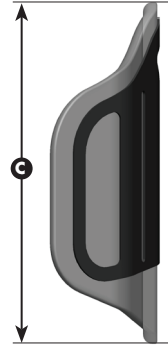

Item	Measurement Type
A	Overall Back Width
B	Width Inside Foam
C	Back Height
D	Back Depth

TALL		A	B	C	D		
Back Width	Fits Wheelchair Widths	Overall Back Width	Width (Inside Foam)	Back Height	Back Depth	Carrying Weight*	On-Chair Weight**
14" Tall	13-16" / 33-41cm	14" / 36cm	13" / 33cm	18" / 46cm	3" / 8cm	2.7 lb / 1.2kg	4.5 lb / 2.1kg
15" Tall	14-17" / 36-43cm	15" / 38cm	13.5" / 34cm	18" / 46cm	3" / 8cm	2.9 lb / 1.3kg	4.7 lb / 2.2kg
16" Tall	15-18" / 38-46cm	16" / 41cm	14.5" / 37cm	18" / 46cm	3" / 8cm	3.2 lb / 1.5kg	5.0 lb / 2.3kg
17" Tall	16-19" / 41-48cm	17" / 43cm	15.5" / 39cm	18" / 46cm	3" / 8cm	3.4 lb / 1.6kg	5.2 lb / 2.4kg
18" Tall	17-20" / 43-51cm	18" / 46cm	16.5" / 42cm	18" / 46cm	3" / 8cm	3.6 lb / 1.7kg	5.4 lb / 2.5kg
19" Tall	18-21" / 46-53cm	19" / 48cm	17.5" / 44cm	18" / 46cm	3" / 8cm	3.8 lb / 1.7kg	5.6 lb / 2.6kg
20" Tall	19-22" / 48-56cm	20" / 51cm	18.5" / 47cm	18" / 46cm	3" / 8cm	4.0 lb / 1.8kg	5.8 lb / 2.7kg

TALL DEEP		A	B	C	D		
Back Width	Fits Wheelchair Widths	Overall Back Width	Width (Inside Foam)	Back Height	Back Depth	Carrying Weight*	On-Chair Weight**
14" Tall	13-16" / 33-41cm	14" / 36cm	13" / 33cm	18" / 46cm	6" / 15cm	3.3 lb / 1.5kg	5.1 lb / 2.3kg
15" Tall	14-17" / 36-43cm	15" / 38cm	13.5" / 34cm	18" / 46cm	6" / 15cm	3.3 lb / 1.5kg	5.1 lb / 2.3kg
16" Tall	15-18" / 38-46cm	16" / 41cm	14.5" / 37cm	18" / 46cm	6" / 15cm	3.6 lb / 1.7kg	5.4 lb / 2.5kg
17" Tall	16-19" / 41-48cm	17" / 43cm	15.5" / 39cm	18" / 46cm	6" / 15cm	3.8 lb / 1.7kg	5.6 lb / 2.6kg
18" Tall	17-20" / 43-51cm	18" / 46cm	16.5" / 42cm	18" / 46cm	6" / 15cm	4.0 lb / 1.8kg	5.8 lb / 2.7kg
19" Tall	18-21" / 46-53cm	19" / 48cm	17.5" / 44cm	18" / 46cm	6" / 15cm	4.2 lb / 2.0kg	6.0 lb / 2.7kg
20" Tall	19-22" / 48-56cm	20" / 51cm	18.5" / 47cm	18" / 46cm	6" / 15cm	4.4 lb / 2.0kg	6.2 lb / 2.8kg

Specifications are subject to change. * Java Back, less mounting hardware, ** Java Back, complete with hardware.©