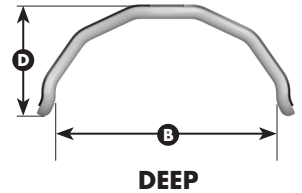

Item	Measurement Type
A	Overall Back Width
B	Width Inside Foam
C	Back Height
D	Back Depth

TALL		A	B	C	D		
Back Width	Fits Wheelchair Widths	Overall Back Width	Width (Inside Foam)	Back Height	Back Depth	Carrying Weight*	On-Chair Weight**
14" Tall	13-16" / 33-41cm	14" / 36cm	13" / 33cm	18" / 46cm	3" / 8cm	2.7 lb / 1.2kg	4.5 lb / 2.1kg
15" Tall	14-17" / 36-43cm	15" / 38cm	13.5" / 34cm	18" / 46cm	3" / 8cm	2.9 lb / 1.3kg	4.7 lb / 2.2kg
16" Tall	15-18" / 38-46cm	16" / 41cm	14.5" / 37cm	18" / 46cm	3" / 8cm	3.2 lb / 1.5kg	5.0 lb / 2.3kg
17" Tall	16-19" / 41-48cm	17" / 43cm	15.5" / 39cm	18" / 46cm	3" / 8cm	3.4 lb / 1.6kg	5.2 lb / 2.4kg
18" Tall	17-20" / 43-51cm	18" / 46cm	16.5" / 42cm	18" / 46cm	3" / 8cm	3.6 lb / 1.7kg	5.4 lb / 2.5kg
19" Tall	18-21" / 46-53cm	19" / 48cm	17.5" / 44cm	18" / 46cm	3" / 8cm	3.8 lb / 1.7kg	5.6 lb / 2.6kg
20" Tall	19-22" / 48-56cm	20" / 51cm	18.5" / 47cm	18" / 46cm	3" / 8cm	4.0 lb / 1.8kg	5.8 lb / 2.7kg

TALL DEEP		A	B	C	D		
Back Width	Fits Wheelchair Widths	Overall Back Width	Width (Inside Foam)	Back Height	Back Depth	Carrying Weight*	On-Chair Weight**
14" Tall	13-16" / 33-41cm	14" / 36cm	13" / 33cm	18" / 46cm	6" / 15cm	3.3 lb / 1.5kg	5.1 lb / 2.3kg
15" Tall	14-17" / 36-43cm	15" / 38cm	13.5" / 34cm	18" / 46cm	6" / 15cm	3.3 lb / 1.5kg	5.1 lb / 2.3kg
16" Tall	15-18" / 38-46cm	16" / 41cm	14.5" / 37cm	18" / 46cm	6" / 15cm	3.6 lb / 1.7kg	5.4 lb / 2.5kg
17" Tall	16-19" / 41-48cm	17" / 43cm	15.5" / 39cm	18" / 46cm	6" / 15cm	3.8 lb / 1.7kg	5.6 lb / 2.6kg
18" Tall	17-20" / 43-51cm	18" / 46cm	16.5" / 42cm	18" / 46cm	6" / 15cm	4.0 lb / 1.8kg	5.8 lb / 2.7kg
19" Tall	18-21" / 46-53cm	19" / 48cm	17.5" / 44cm	18" / 46cm	6" / 15cm	4.2 lb / 2.0kg	6.0 lb / 2.7kg
20" Tall	19-22" / 48-56cm	20" / 51cm	18.5" / 47cm	18" / 46cm	6" / 15cm	4.4 lb / 2.0kg	6.2 lb / 2.8kg

Specifications are subject to change. * Java Back, less mounting hardware, ** Java Back, complete with hardware.©