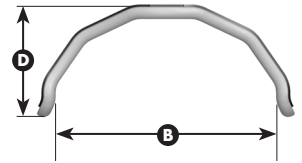

# Ride® Java® Back Regular Size Matrix

**REGULAR**

**DEEP**

Item	Measurement Type
<b>A</b>	Overall Back Width
<b>B</b>	Width Inside Foam
<b>C</b>	Back Height
<b>D</b>	Back Depth

<b>REGULAR</b>		<b>A</b>	<b>B</b>	<b>C</b>	<b>D</b>		
Back Width	Fits Wheelchair Widths	Overall Back Width	Width (Inside Foam)	Back Height	Back Depth	Carrying Weight*	On-Chair Weight**
14" Regular	13-16" / 33-41cm	14" / 36cm	13" / 33cm	14" / 36cm	3" / 8cm	2.0 lb / 1.0kg	3.8 lb / 1.7kg
15" Regular	14-17" / 36-43cm	15" / 38cm	13.5" / 34cm	14" / 36cm	3" / 8cm	2.4 lb / 1.1kg	4.2 lb / 1.9kg
16" Regular	15-18" / 38-46cm	16" / 41cm	14.5" / 37cm	14" / 36cm	3" / 8cm	2.7 lb / 1.2kg	4.5 lb / 2.0kg
17" Regular	16-19" / 41-48cm	17" / 43cm	15.5" / 39cm	14" / 36cm	3" / 8cm	2.9 lb / 1.3kg	4.7 lb / 2.1kg
18" Regular	17-20" / 43-51cm	18" / 46cm	16.5" / 42cm	14" / 36cm	3" / 8cm	3.1 lb / 1.4kg	4.9 lb / 2.2kg
19" Regular	18-21" / 46-53cm	19" / 48cm	17.5" / 44cm	14" / 36cm	3" / 8cm	3.3 lb / 1.5kg	5.1 lb / 2.3kg
20" Regular	19-22" / 48-56cm	20" / 51cm	18.5" / 47cm	14" / 36cm	3" / 8cm	3.5 lb / 1.6kg	5.3 lb / 2.4kg

<b>REGULAR DEEP</b>		<b>A</b>	<b>B</b>	<b>C</b>	<b>D</b>		
Back Width	Fits Wheelchair Widths	Overall Back Width	Width (Inside Foam)	Back Height	Back Depth	Carrying Weight*	On-Chair Weight**
14" Regular	13-16" / 33-41cm	14" / 36cm	13" / 33cm	14" / 36cm	6" / 15cm	2.4 lb / 1.1kg	4.2 lb / 1.9kg
15" Regular	14-17" / 36-43cm	15" / 38cm	13.5" / 34cm	14" / 36cm	6" / 15cm	2.7 lb / 1.2kg	4.5 lb / 2.0kg
16" Regular	15-18" / 38-46cm	16" / 41cm	14.5" / 37cm	14" / 36cm	6" / 15cm	3.0 lb / 1.3kg	4.8 lb / 2.2kg
17" Regular	16-19" / 41-48cm	17" / 43cm	15.5" / 39cm	14" / 36cm	6" / 15cm	3.2 lb / 1.4kg	5.0 lb / 2.2kg
18" Regular	17-20" / 43-51cm	18" / 46cm	16.5" / 42cm	14" / 36cm	6" / 15cm	3.4 lb / 1.5kg	5.2 lb / 2.3kg
19" Regular	18-21" / 46-53cm	19" / 48cm	17.5" / 44cm	14" / 36cm	6" / 15cm	3.6 lb / 1.6kg	5.4 lb / 2.4kg
20" Regular	19-22" / 48-56cm	20" / 51cm	18.5" / 47cm	14" / 36cm	6" / 15cm	3.8 lb / 1.7kg	5.6 lb / 2.5kg